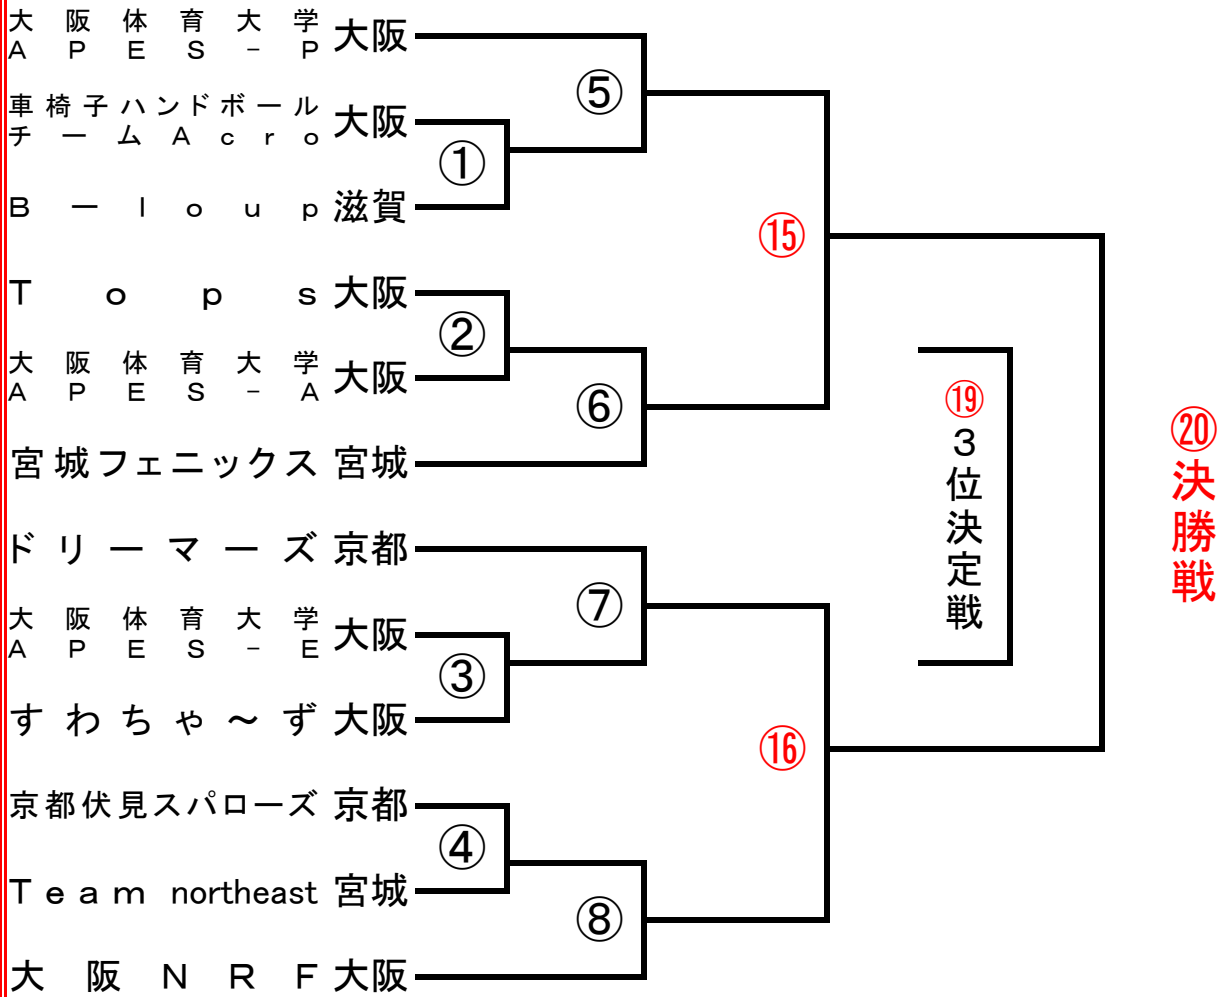

# トーナメント表

- ① の 敗 者
- ② の 敗 者
- ③ の 敗 者
- ④ の 敗 者
- ⑤ の 敗 者
- ⑥ の 敗 者
- ⑦ の 敗 者
- ⑧ の 敗 者

## <申し合わせ事項>

- 1 競技時間は15分×15分とする。
- 2 ハーフタイムは5分とする。
- 3.同点の場合は、延長は行わず、ペナルティスローで決することとする。
- 4.次の試合との間隔は5分とする。