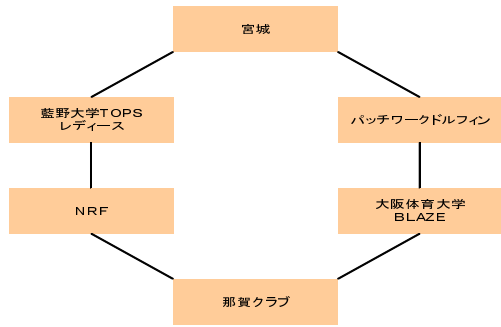

予選リーグ(亀の甲方式)

Aブロック