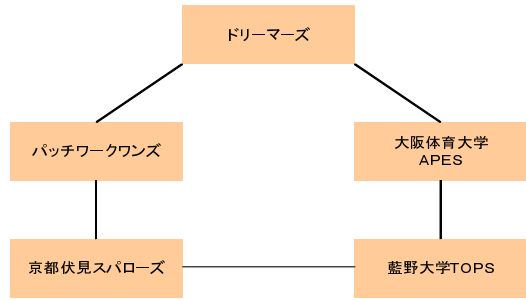

## 順位決定トーナメント

No.	時間	A コー ト		B コー ト	
1	9:00 ~ 9:35	①	藍野大学TOPSレディース - ドリーマーズ 11 ( 4 - 12 ) 23 7 - 11	②	大阪体育大学BLAZE - パッチワークワズ 21 ( 10 - 5 ) 10 11 - 5
2	9:45 ~ 10:20	③	大阪 N R F - 藍野大学TOPS 12 ( 7 - 5 ) 11 5 - 6	④	宮城フェニックス - 大阪体育大学APES 21 ( 12 - 7 ) 14 9 - 7
3	10:30 ~ 11:05	⑤	京都伏見スパローズ - パッチワークドルフィン 16 ( 9 - 3 ) 6 7 - 3		
4	11:15 ~ 11:50	準決勝 ⑦	宮城フェニックス - 大阪 N R F 16 ( 7 - 6 ) 10 9 - 4	準決勝 ⑧	大阪体育大学BLAZE - ドリーマーズ 14 ( 5 - 8 ) 23 9 - 15
5	12:00 ~ 12:35	フレンジー 決勝 ⑩	ガッチャンズ - 岩出ハンドボール教室 11 ( 7 - 10 ) 22 4 - 12	⑨	那賀クラブ - 京都伏見スパローズ 7 ( 3 - 11 ) 21 4 - 10
6	12:45 ~ 13:20	⑪	大阪体育大学APES - 藍野大学TOPS 13 ( 6 - 10 ) 15 7 - 5	⑫	パッチワークワズ - 藍野大学TOPSレディース 13 ( 6 - 9 ) 18 7 - 9
7	13:30 ~ 14:05	3位 決定戦 ⑬	大阪 N R F - 大阪体育大学BLAZE 16 ( 9 - 5 ) 14 7 - 9		
8	14:15 ~ 14:50	決勝戦 ⑭	宮城フェニックス - ドリーマーズ 16 ( 11 - 4 ) 11 5 - 7		

## 予選リーグ(亀の甲方式)

Aブロック

Bブロック