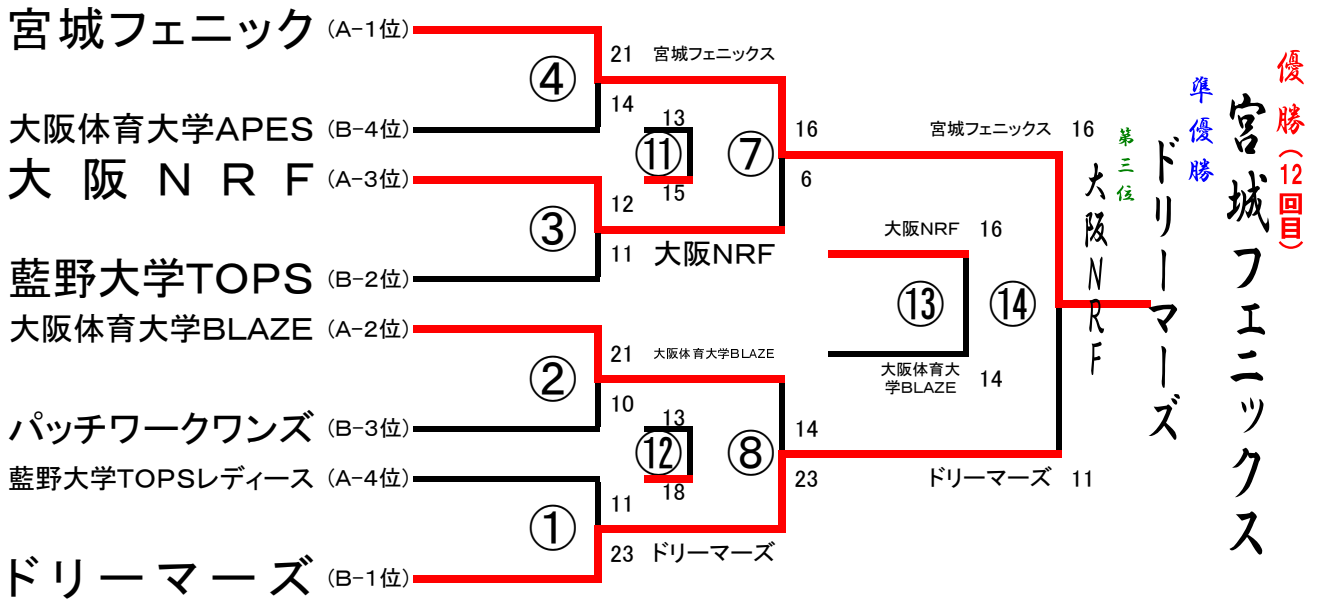

## 順位決定トーナメント

No.	時間	A コー ト		B コー ト	
1	9:00 ~ 9:35	①	藍野大学TOPSレディース - ドリーマーズ 11 ( 4 - 12 ) 23 7 - 11	②	大阪体育大学BLAZE - パッチワークワズ 21 ( 10 - 5 ) 10 11 - 5
2	9:45 ~ 10:20	③	大阪 N R F - 藍野大学TOPS 12 ( 7 - 5 ) 11 5 - 6	④	宮城フェニックス - 大阪体育大学APES 21 ( 12 - 7 ) 14 9 - 7
3	10:30 ~ 11:05	⑤	京都伏見スパローズ - パッチワークドルフィン 16 ( 9 - 3 ) 6 7 - 3		
4	11:15 ~ 11:50	準決勝 ⑦	宮城フェニックス - 大阪 N R F 16 ( 7 - 6 ) 10 9 - 4	準決勝 ⑧	大阪体育大学BLAZE - ドリーマーズ 14 ( 5 - 8 ) 23 9 - 15
5	12:00 ~ 12:35	フレンジー 決勝 ⑩	ガッチャンズ - 岩出ハンドボール教室 11 ( 7 - 10 ) 22 4 - 12	⑨	那賀クラブ - 京都伏見スパローズ 7 ( 3 - 11 ) 21 4 - 10
6	12:45 ~ 13:20	⑪	大阪体育大学APES - 藍野大学TOPS 13 ( 6 - 10 ) 15 7 - 5	⑫	パッチワークワズ - 藍野大学TOPSレディース 13 ( 6 - 9 ) 18 7 - 9
7	13:30 ~ 14:05	3位 決定戦 ⑬	大阪 N R F - 大阪体育大学BLAZE 16 ( 9 - 5 ) 14 7 - 9		
8	14:15 ~ 14:50	決勝戦 ⑭	宮城フェニックス - ドリーマーズ 16 ( 11 - 4 ) 11 5 - 7		

## 予選リーグ(亀の甲方式)

Aブロック

Bブロック

## 決勝トーナメント

## 下位トーナメント